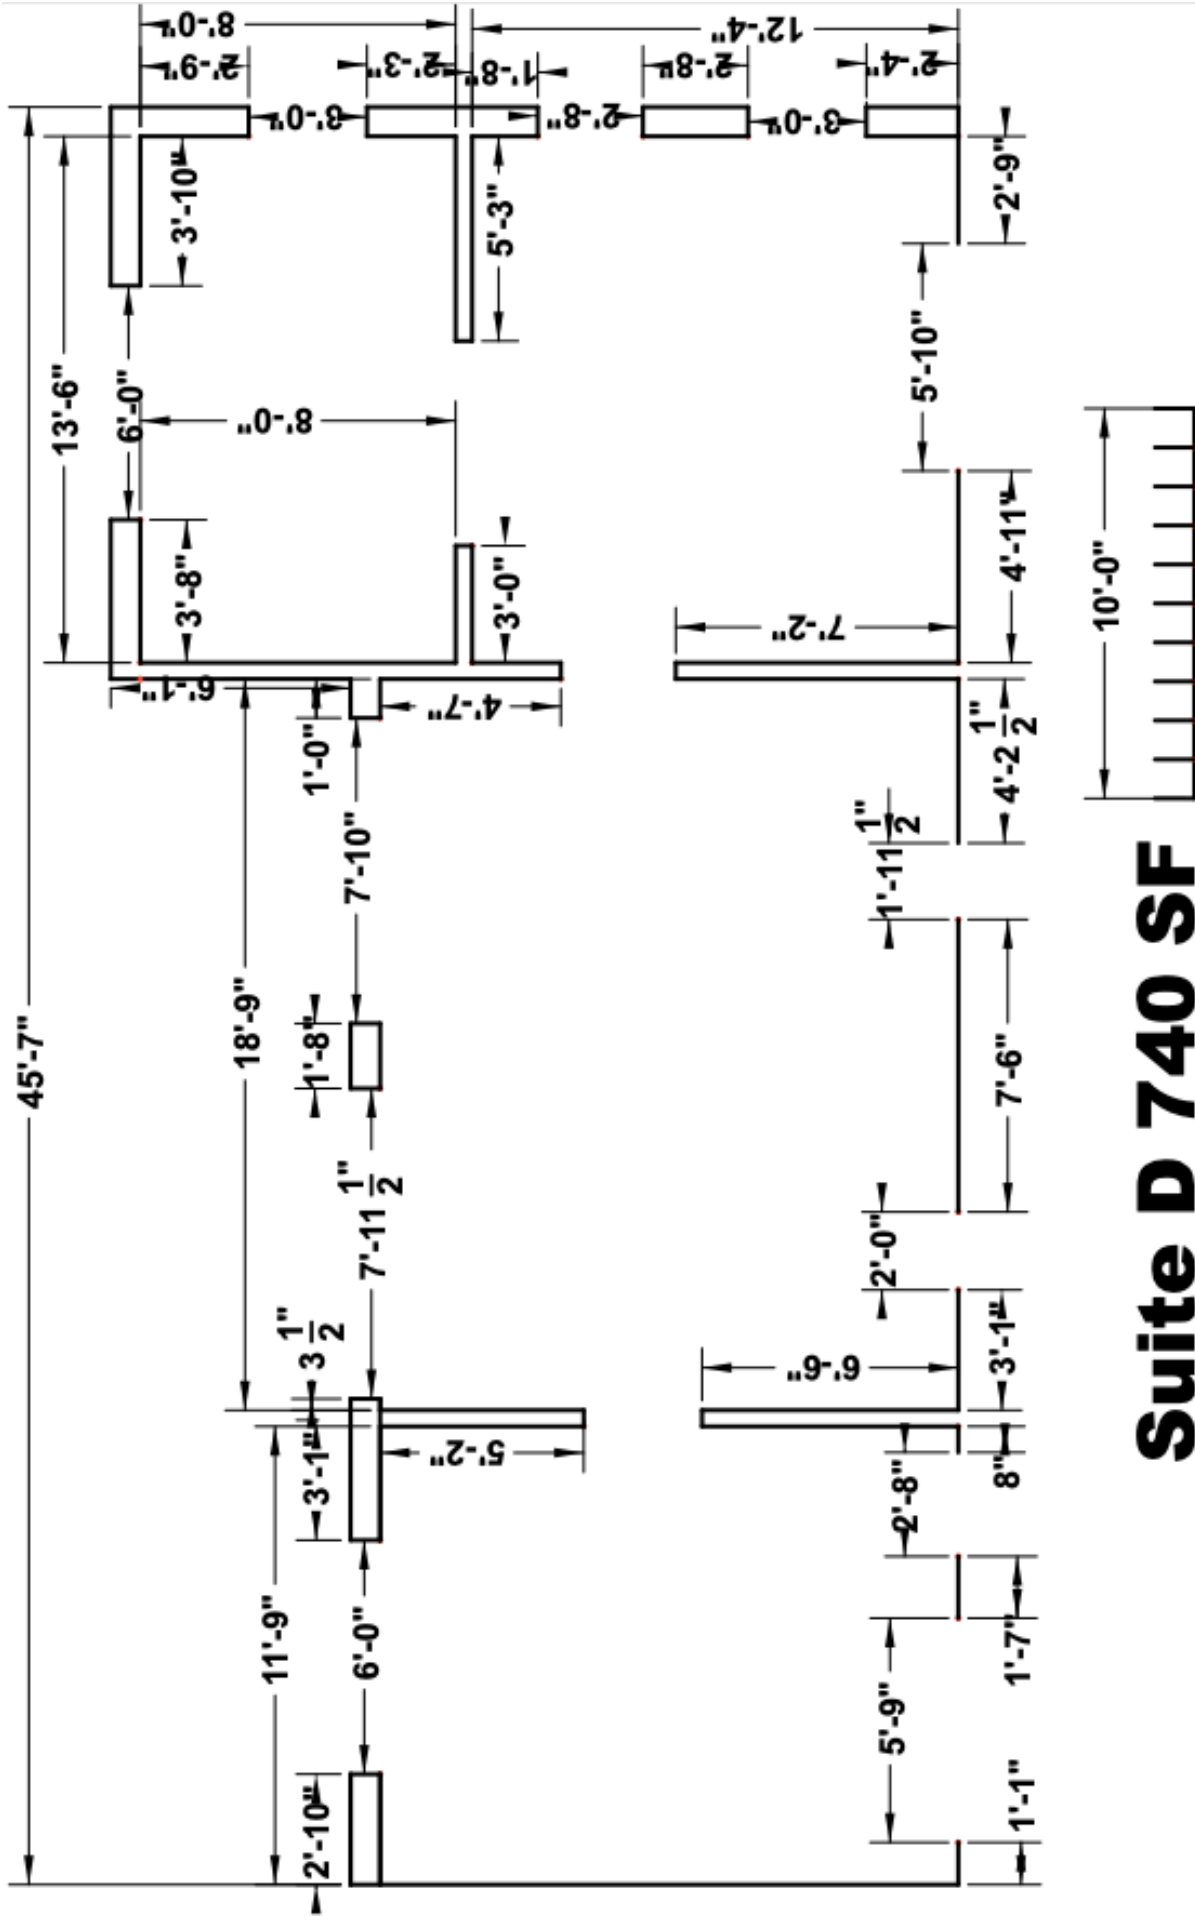

Owl Hut
221 SF

SUITE A
440 SF

SUITE B
319 SF

SUITE C
319 SF

SUITE D
740 SF

SUITE A
440 SF

SUITE C
319 SF

Suite D 740 SF